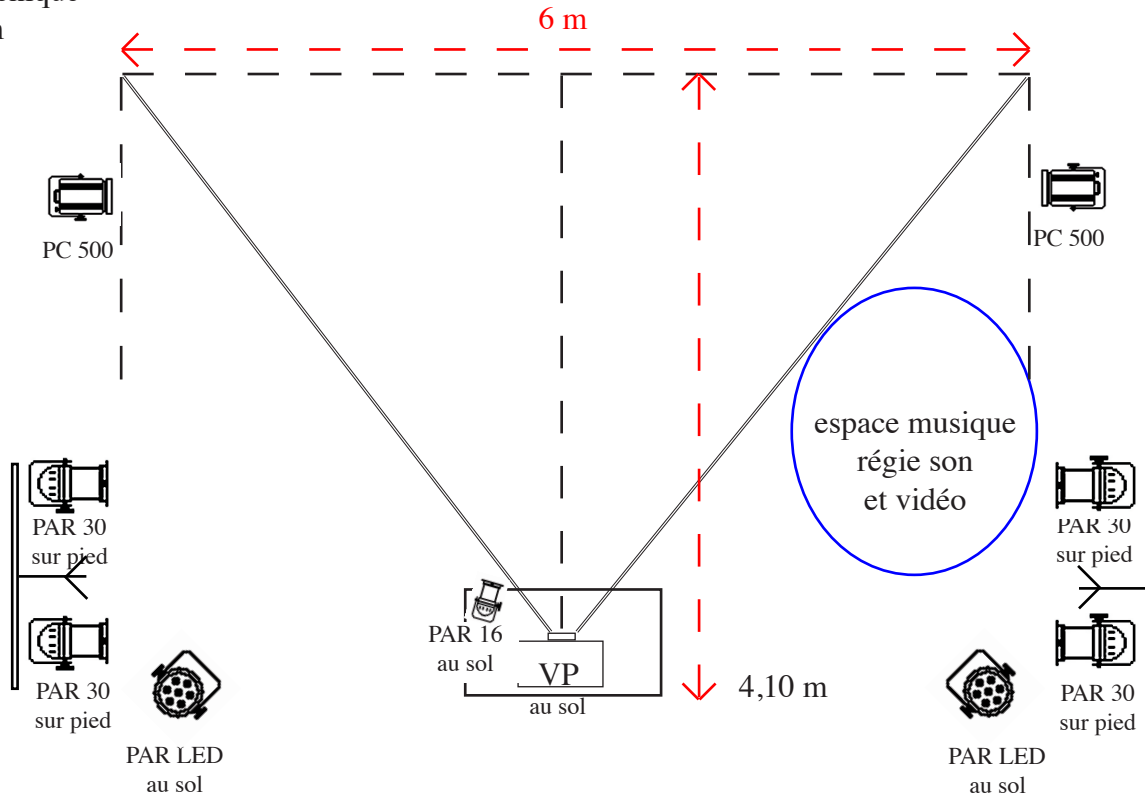

configuration minimale

espace scenique
6 x 4,10m

vidéoprojecteur à focale courte
intégré au plan de jeu posé au sol